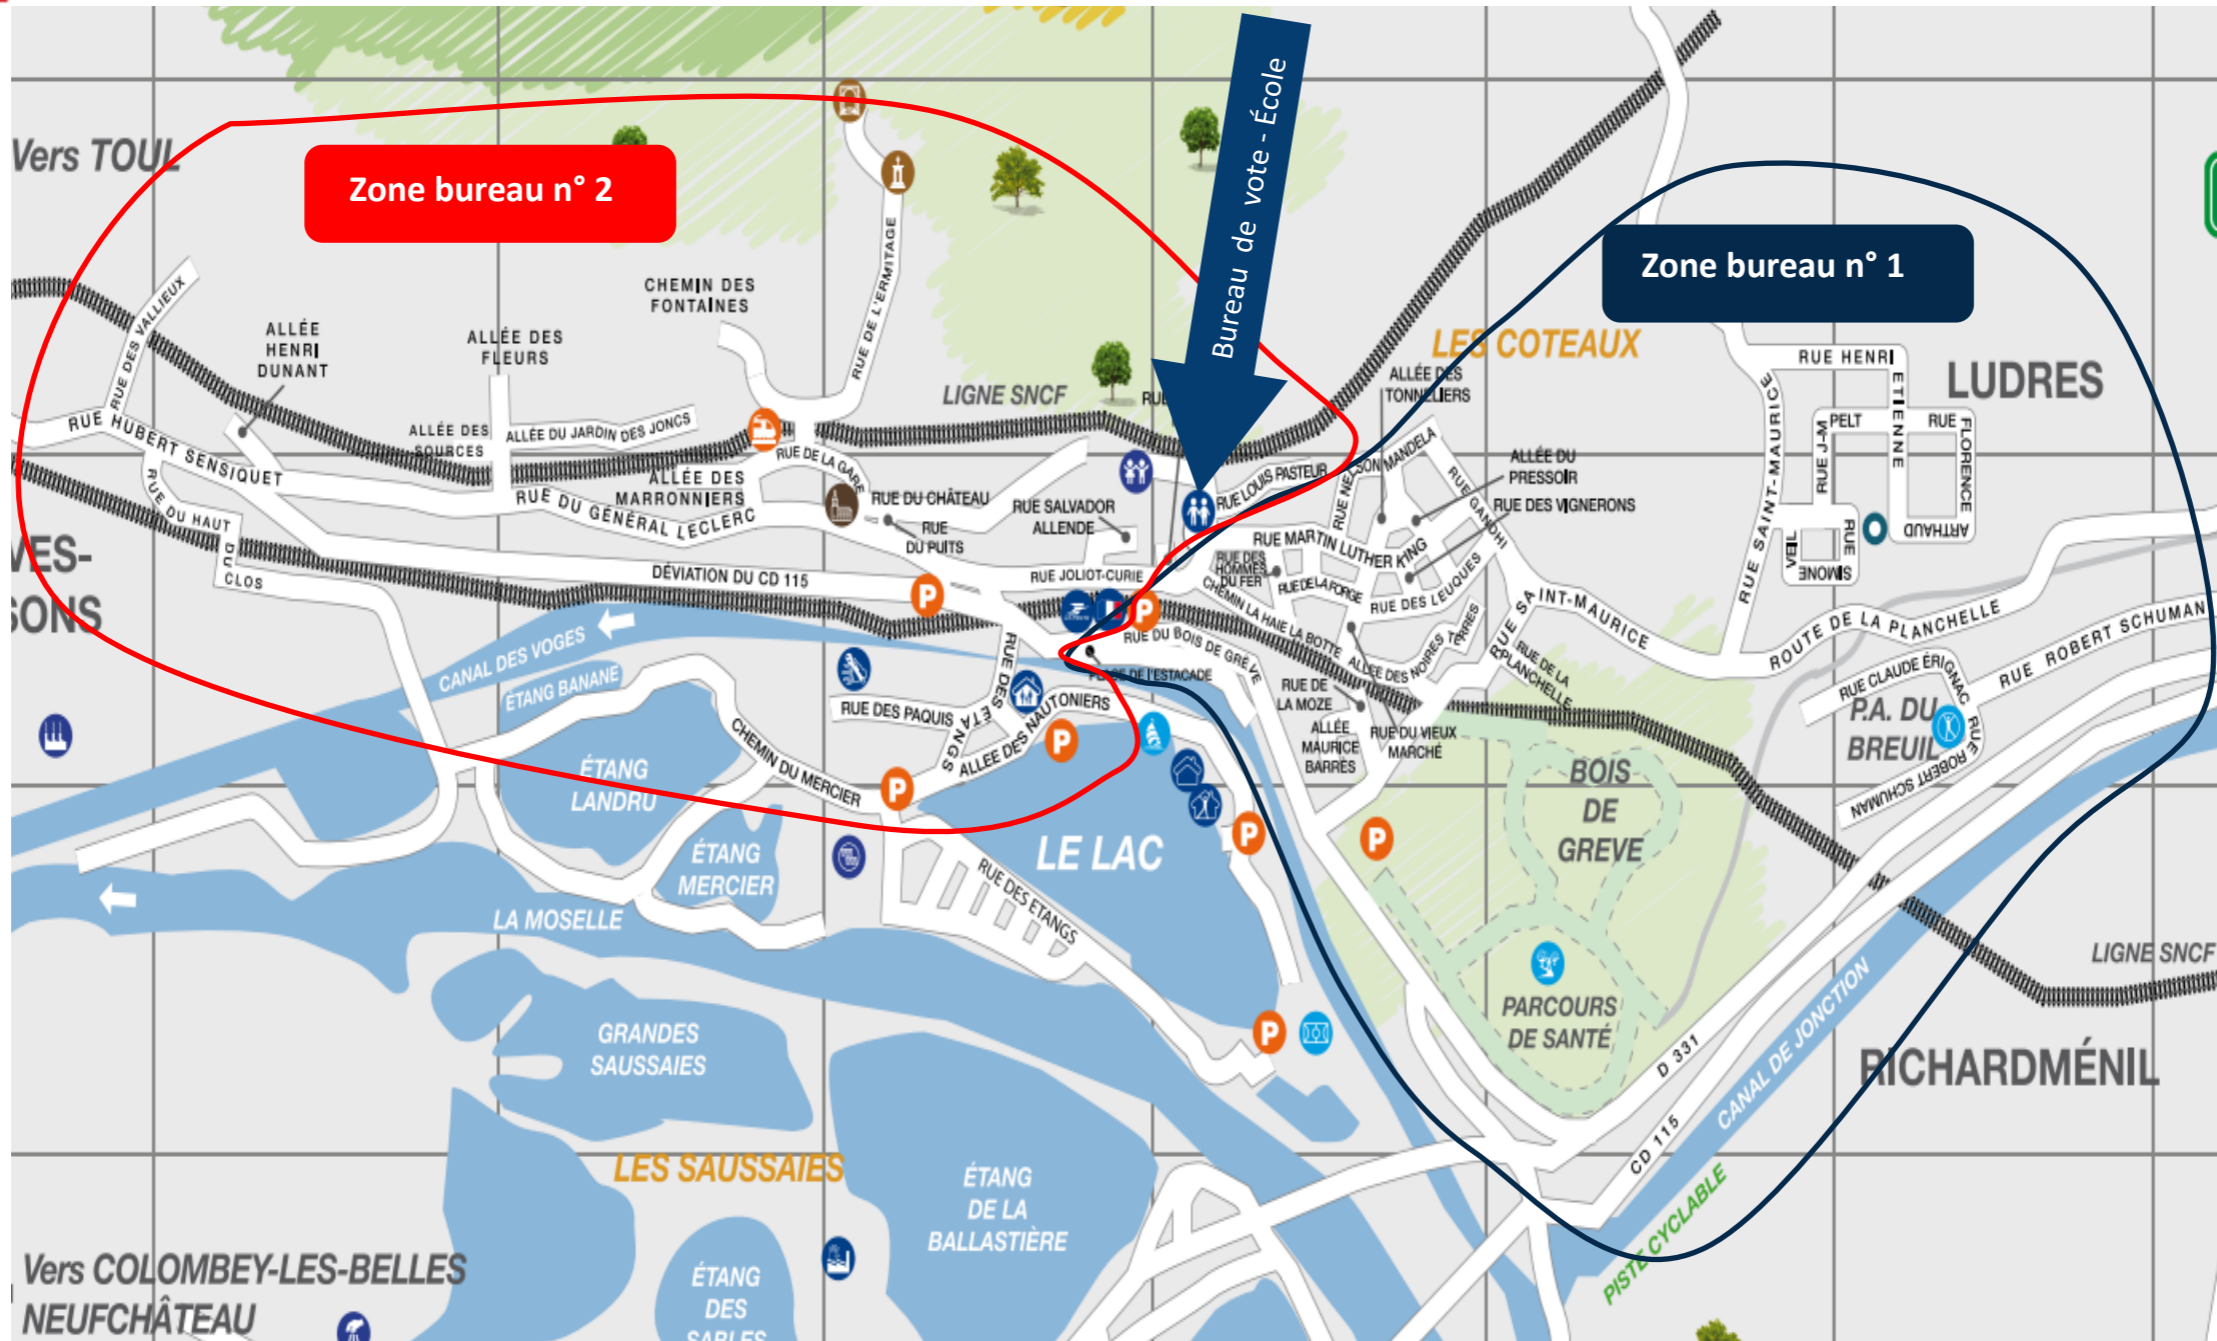

Bureaux de vote
Groupe scolaire Jean Rostand
32 rue Joliot Curie
54850 MESSEIN

Rues concernées :

- Château
- Ermitage
- Étangs
- Fleurs
- Fontaines
- Gabriel Péri
- Gare
- Général Leclerc
- Haut du Clos
- Henri Dunant
- Hubert Sensiquet
- Jardin des Joncs
- Joliot Curie
- Louis Pasteur
- Marronniers
- Mercier
- Mine
- Nautoniers
- Pâquis
- Puits
- Salvador Allende
- Sources
- Vallieux

Rues concernées :

- Bois de grève
- Florence Arthaud
- Forge
- Gandhi
- Haie la Botte
- Henri Etienne
- Homme de Fer
- Jean-Marie Pelt
- Leuques
- Maison éclusière
- Martin Luther King
- Maurice Barrès
- Moze
- Nelson Mandela
- Noires Terres
- Patis
- Planchelle
- Pressoir
- Robert Schuman
- Saint-Maurice
- Simone Veil
- Tonneliers
- Vieux Marché
- Vignerons