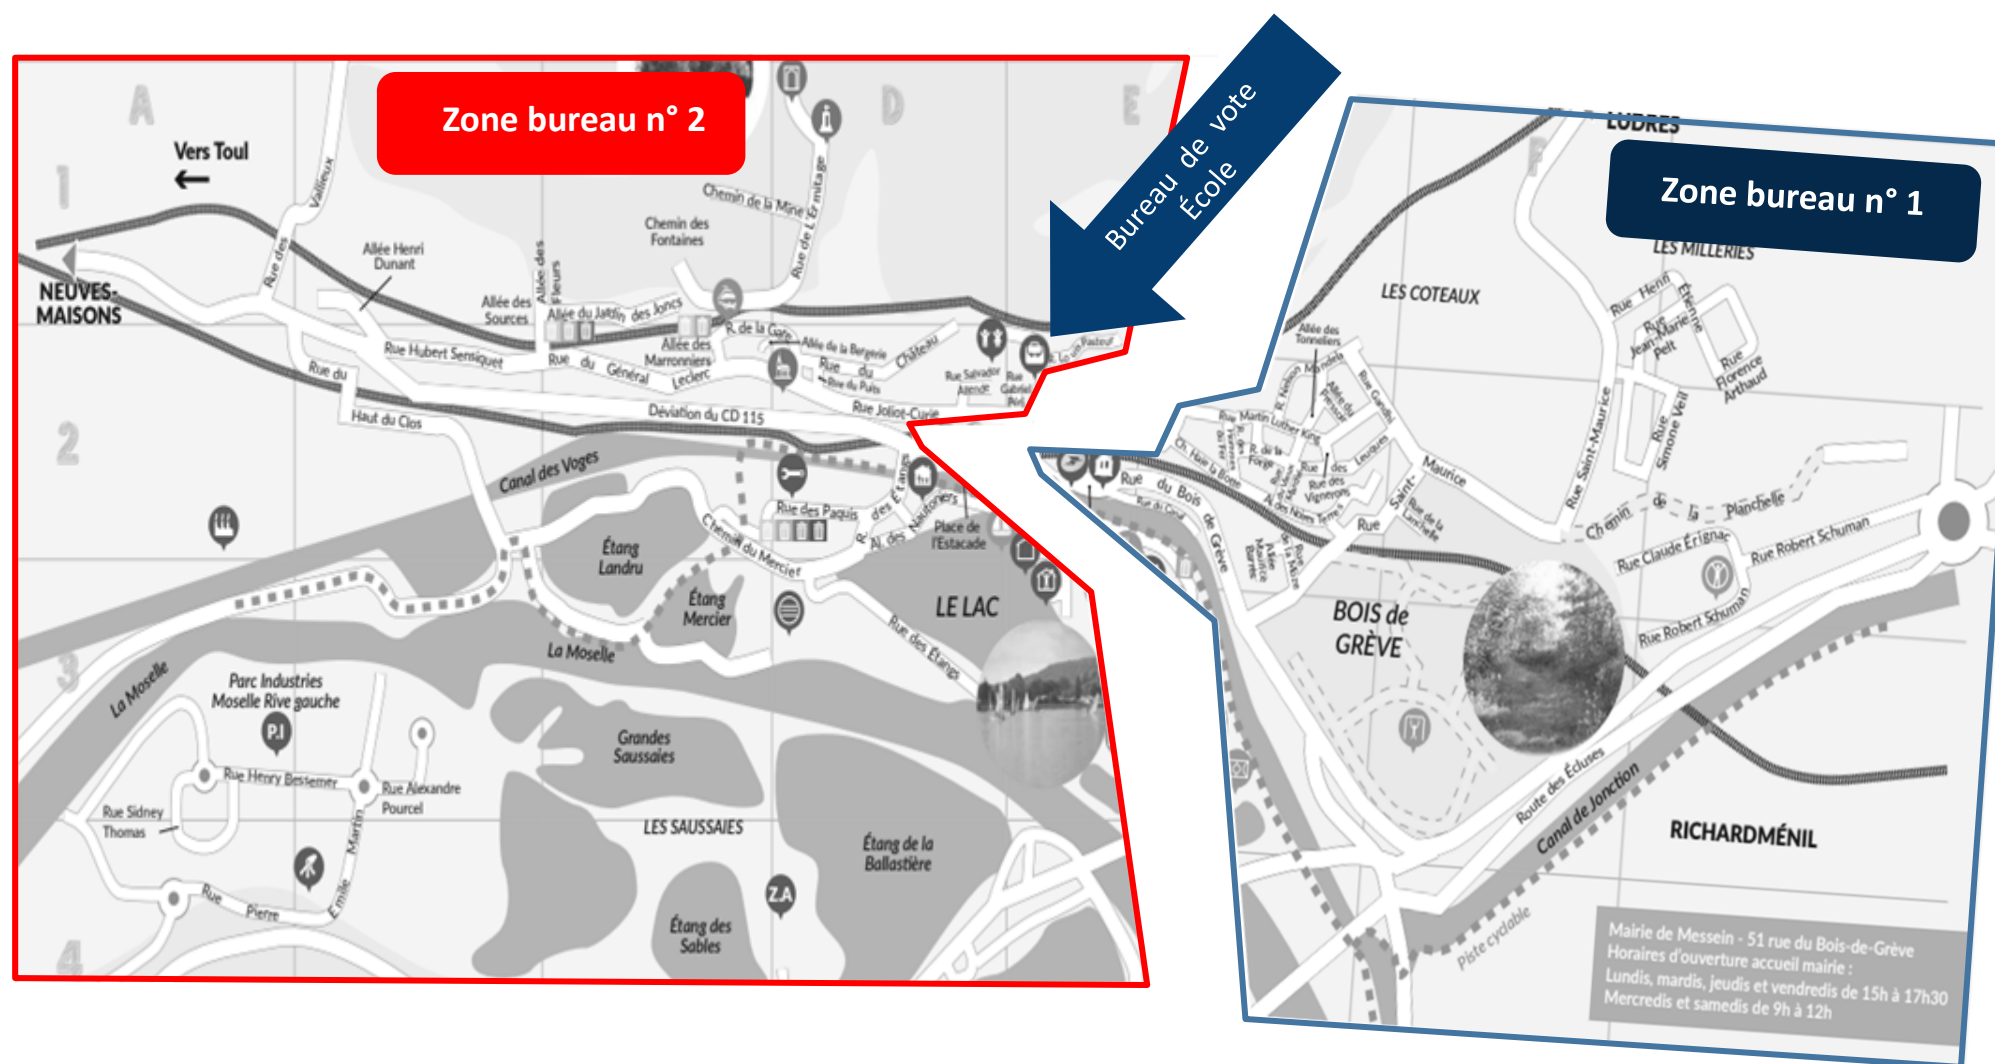

BUREAU DE VOTE

N° 2

Préau de l'école

Bureaux de vote

École Jean Rostand

32 rue Joliot Curie

54850 MESSEIN

BUREAU DE VOTE

N° 1

Salle BCD de l'école

Rues concernées :

- Alexandre Pourcel
- Bergerie
- Château
- Ermitage
- Étangs
- Fleurs
- Fontaines
- Gabriel Péri
- Gare
- Général Leclerc
- Haut du Clos
- Henri Dunant
- Henry Bessemer
- Hubert Sensiquet
- Jardin des Joncs
- Joliot Curie
- Lac
- Louis Pasteur
- Marronniers
- Nautoniers
- Pâquis
- Pierre Émile Martin
- Puits
- Salvador Allende
- Sidney Thomas
- Sources
- Vallieux

Rues concernées :

- Bois de grève
- Canal
- Écluses
- Florence Arthaud
- Forge
- Gandhi
- Haie la Botte
- Henri Etienne
- Homme du Fer
- Jean-Marie Pelt
- Leuques
- Maison éclusière
- Martin Luther King
- Maurice Barrès
- Moze
- Nelson Mandela
- Noires Terres
- Planchelle
- Pressoir
- Robert Schuman
- Saint-Maurice
- Simone Veil
- Tonneliers
- Vieux Marché
- Vignerons

Mairie de Messain - 51 rue du Bois-de-Grève
 Horaires d'ouverture accueil mairie :
 LUNDIS, MARDIS, JEUDIS et VENDREDIS de 15h à 17h30
 MERCREDIS et SAMEDIS de 9h à 12h